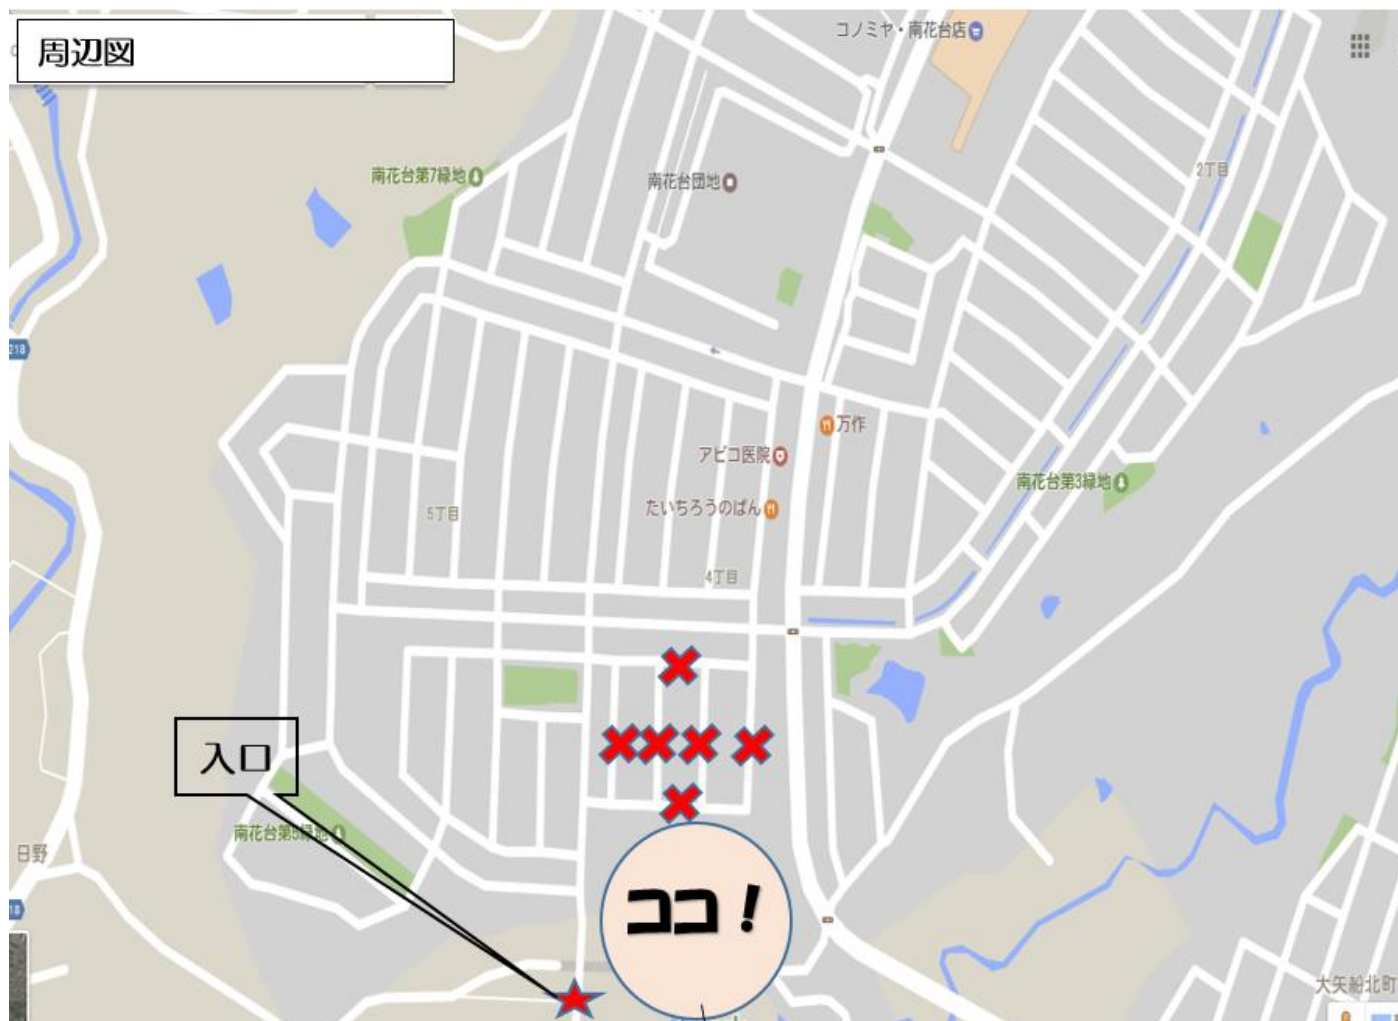

学校法人阪和学園 錦秀会看護専門学校

所在地：〒586-0077 河内長野市南花台4丁目 24-1

学校法人 阪和学園錦秀会看護専門学校