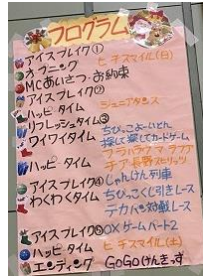

〈地域貢献事業〉

第5回河内長野市小学生駅伝大会

H29.12.3 (日) 関西サイクルスポーツセンター

ナガスポもスタッフとしてお手伝いしてきました♪

＜地域貢献事業＞第1回阪和学園理事長杯が開催！(サッカー大会)H29.12.9 ノガーナグラウンド（南花台）

開会式でナガスポサークルのシーバイチアプログラム「長野スピリッツ」が地元デビューしました。試合だけでなく、東京ヴェルディ所属のプロコーチによるサッカー教室も行われました。

ナガスポ☆ハッピークリスマス H29.12.16 (土) 長野小体育館
今年もダンスの発表やゲームで盛り上がりました！

ちびっこ列車はア
ーチをくぐってし
ゅっぽっぽ♪

じゃんけん列車
♪じゃんけんキ
ングに輝いたの
は・・・

デカパンレー
ス！！

OXキッズ・GOGO キッズダンス～
でアイスブレイク♪

さがしてさがしてカードゲ
ーム～小学生以上

小さな子ども達は三角くじでう
んためし～わくわくタイム♪

ジュニアダンス